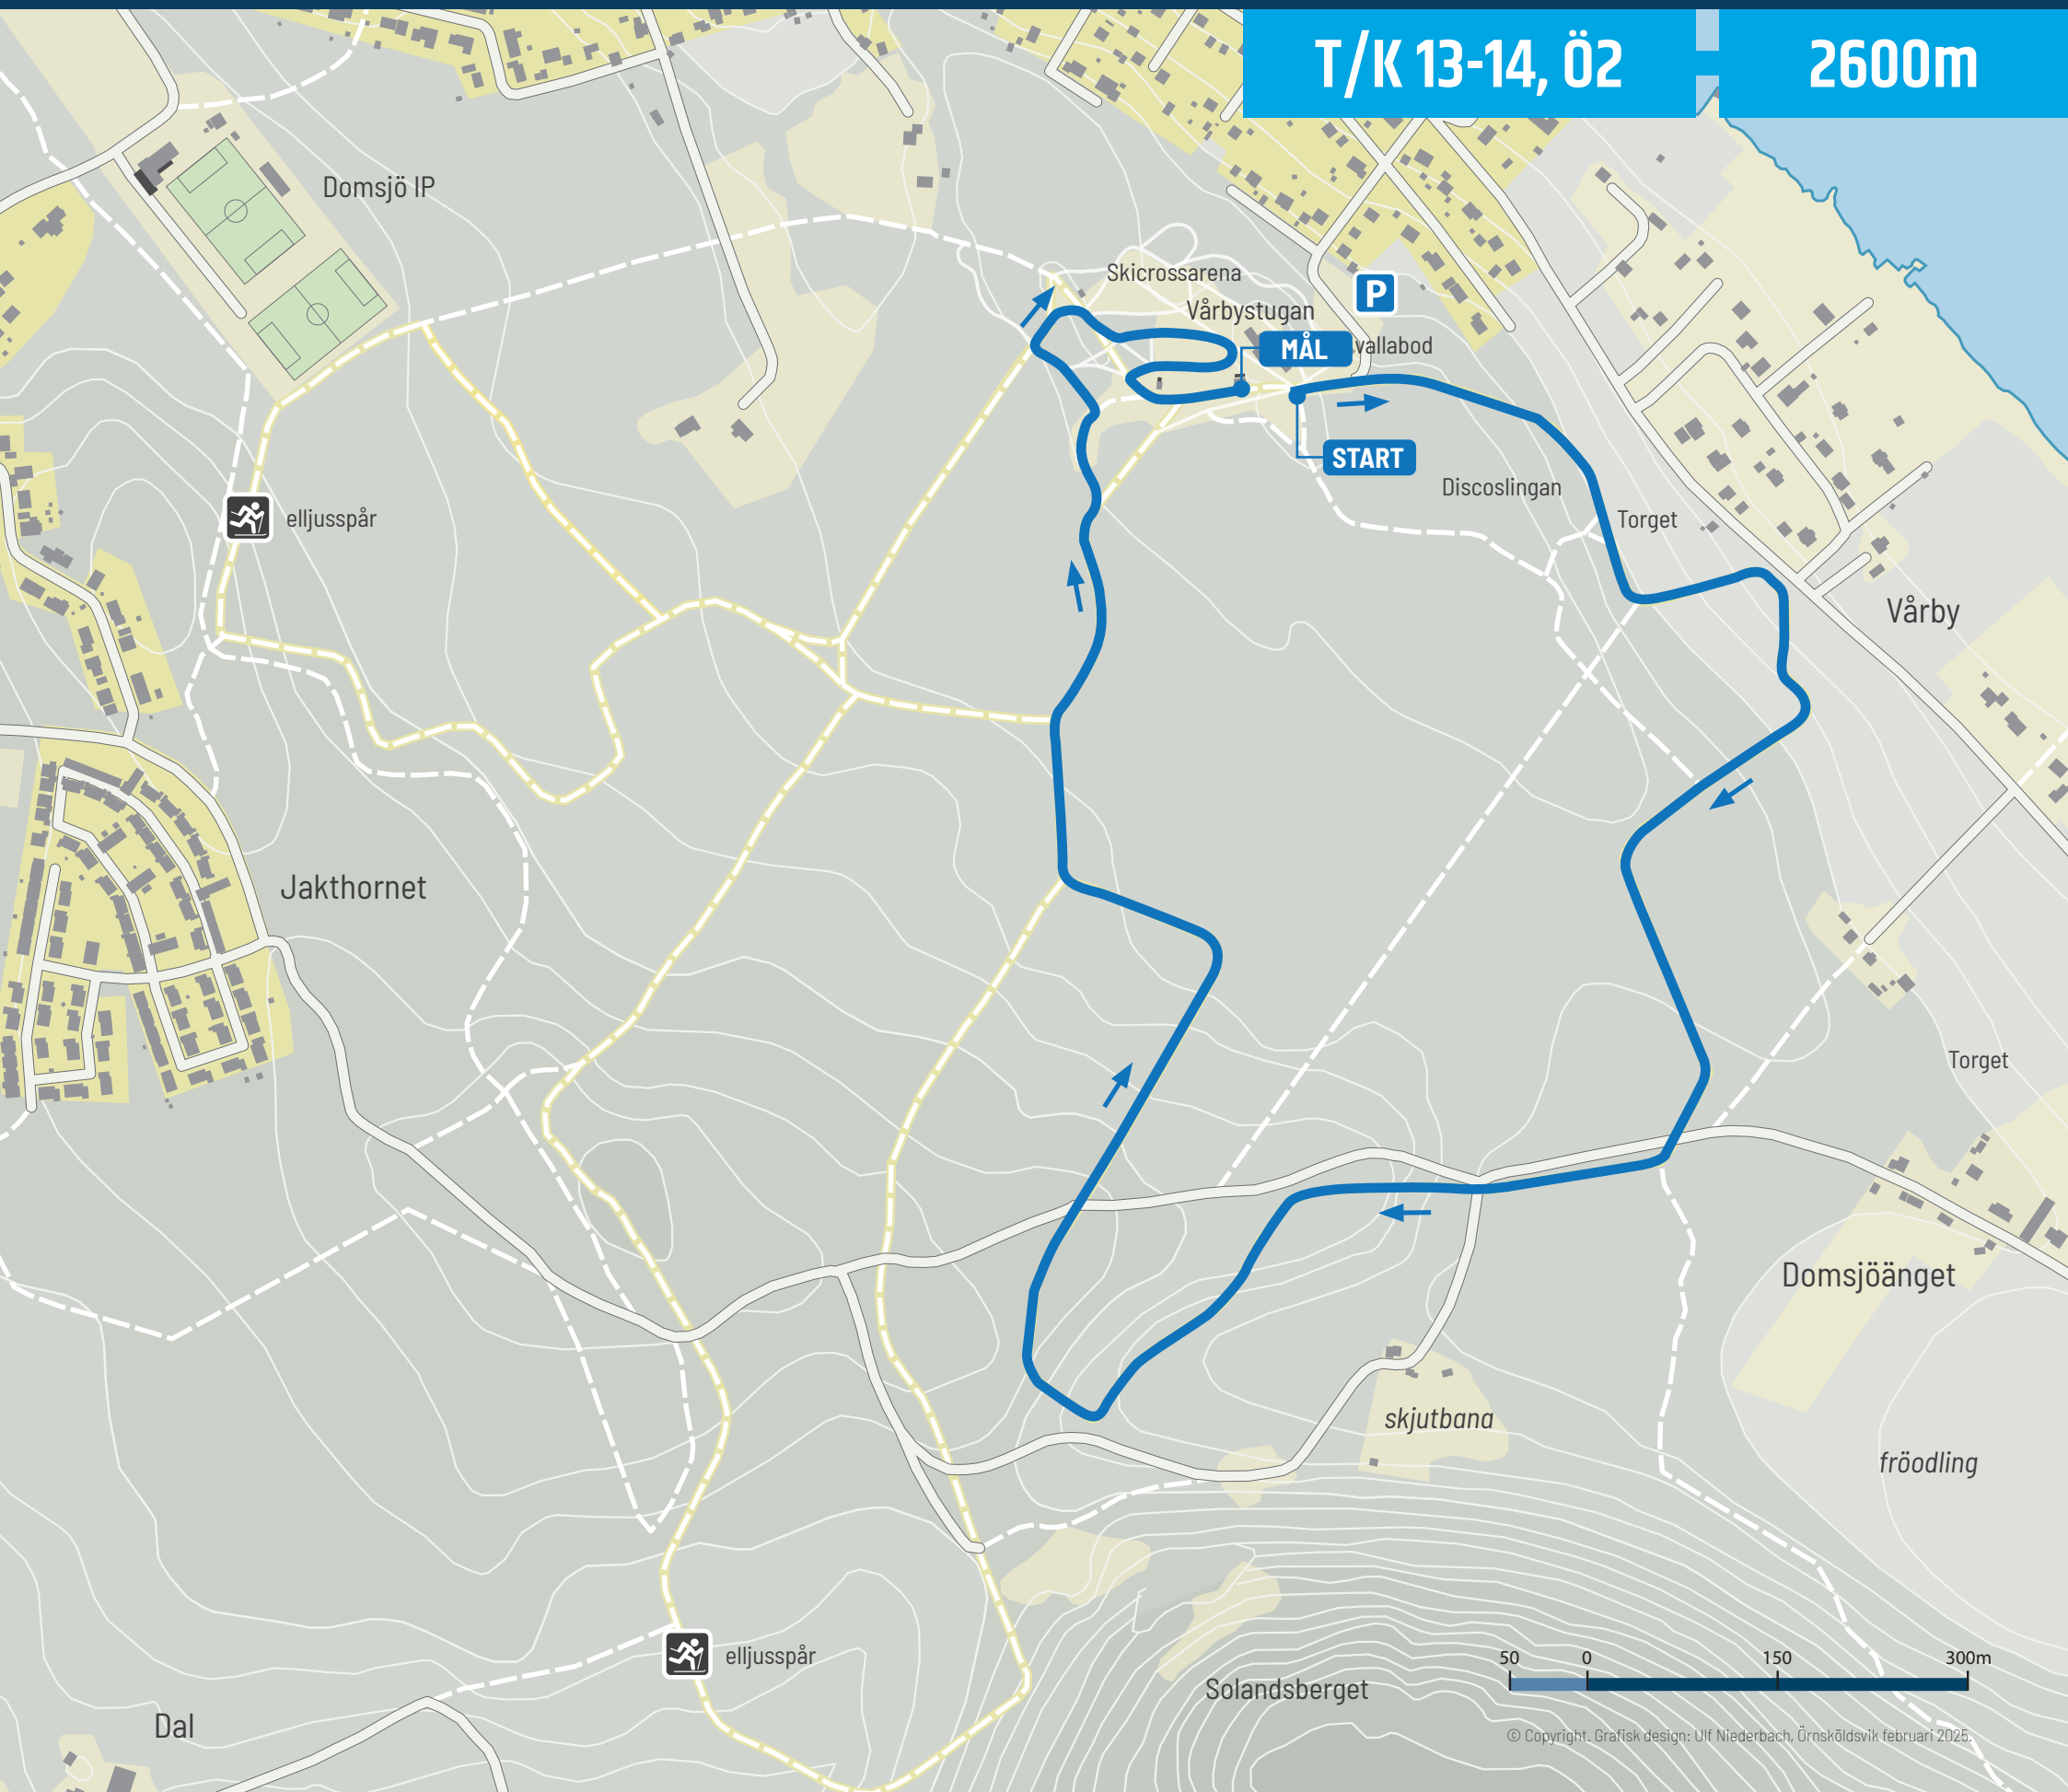

KNATTEMIX 0-8

600m

30 0 100 200m

KNATTEMIX 0-8, Ö1

1200m

30 0 100 200m

T/K 9-10, T/K 11-12

1700m

SALOMON RUSCHEN

VÅRBY LÖRDAG 15 FEBRUARI 2025
KLASSISK STIL

VÅRBY·IK
ÖRNSKÖLDSEVIK

T/K 13-14, Ö2

2600m

SALOMON RUSCHEN

VÅRBY LÖRDAG 15 FEBRUARI 2025
KLASSISK STIL

VÅRBY·IK
ÖRNSKÖLDSEVIK

T/K 15-16, Ö3

5900m

H/D 17-55

2 x 5900m