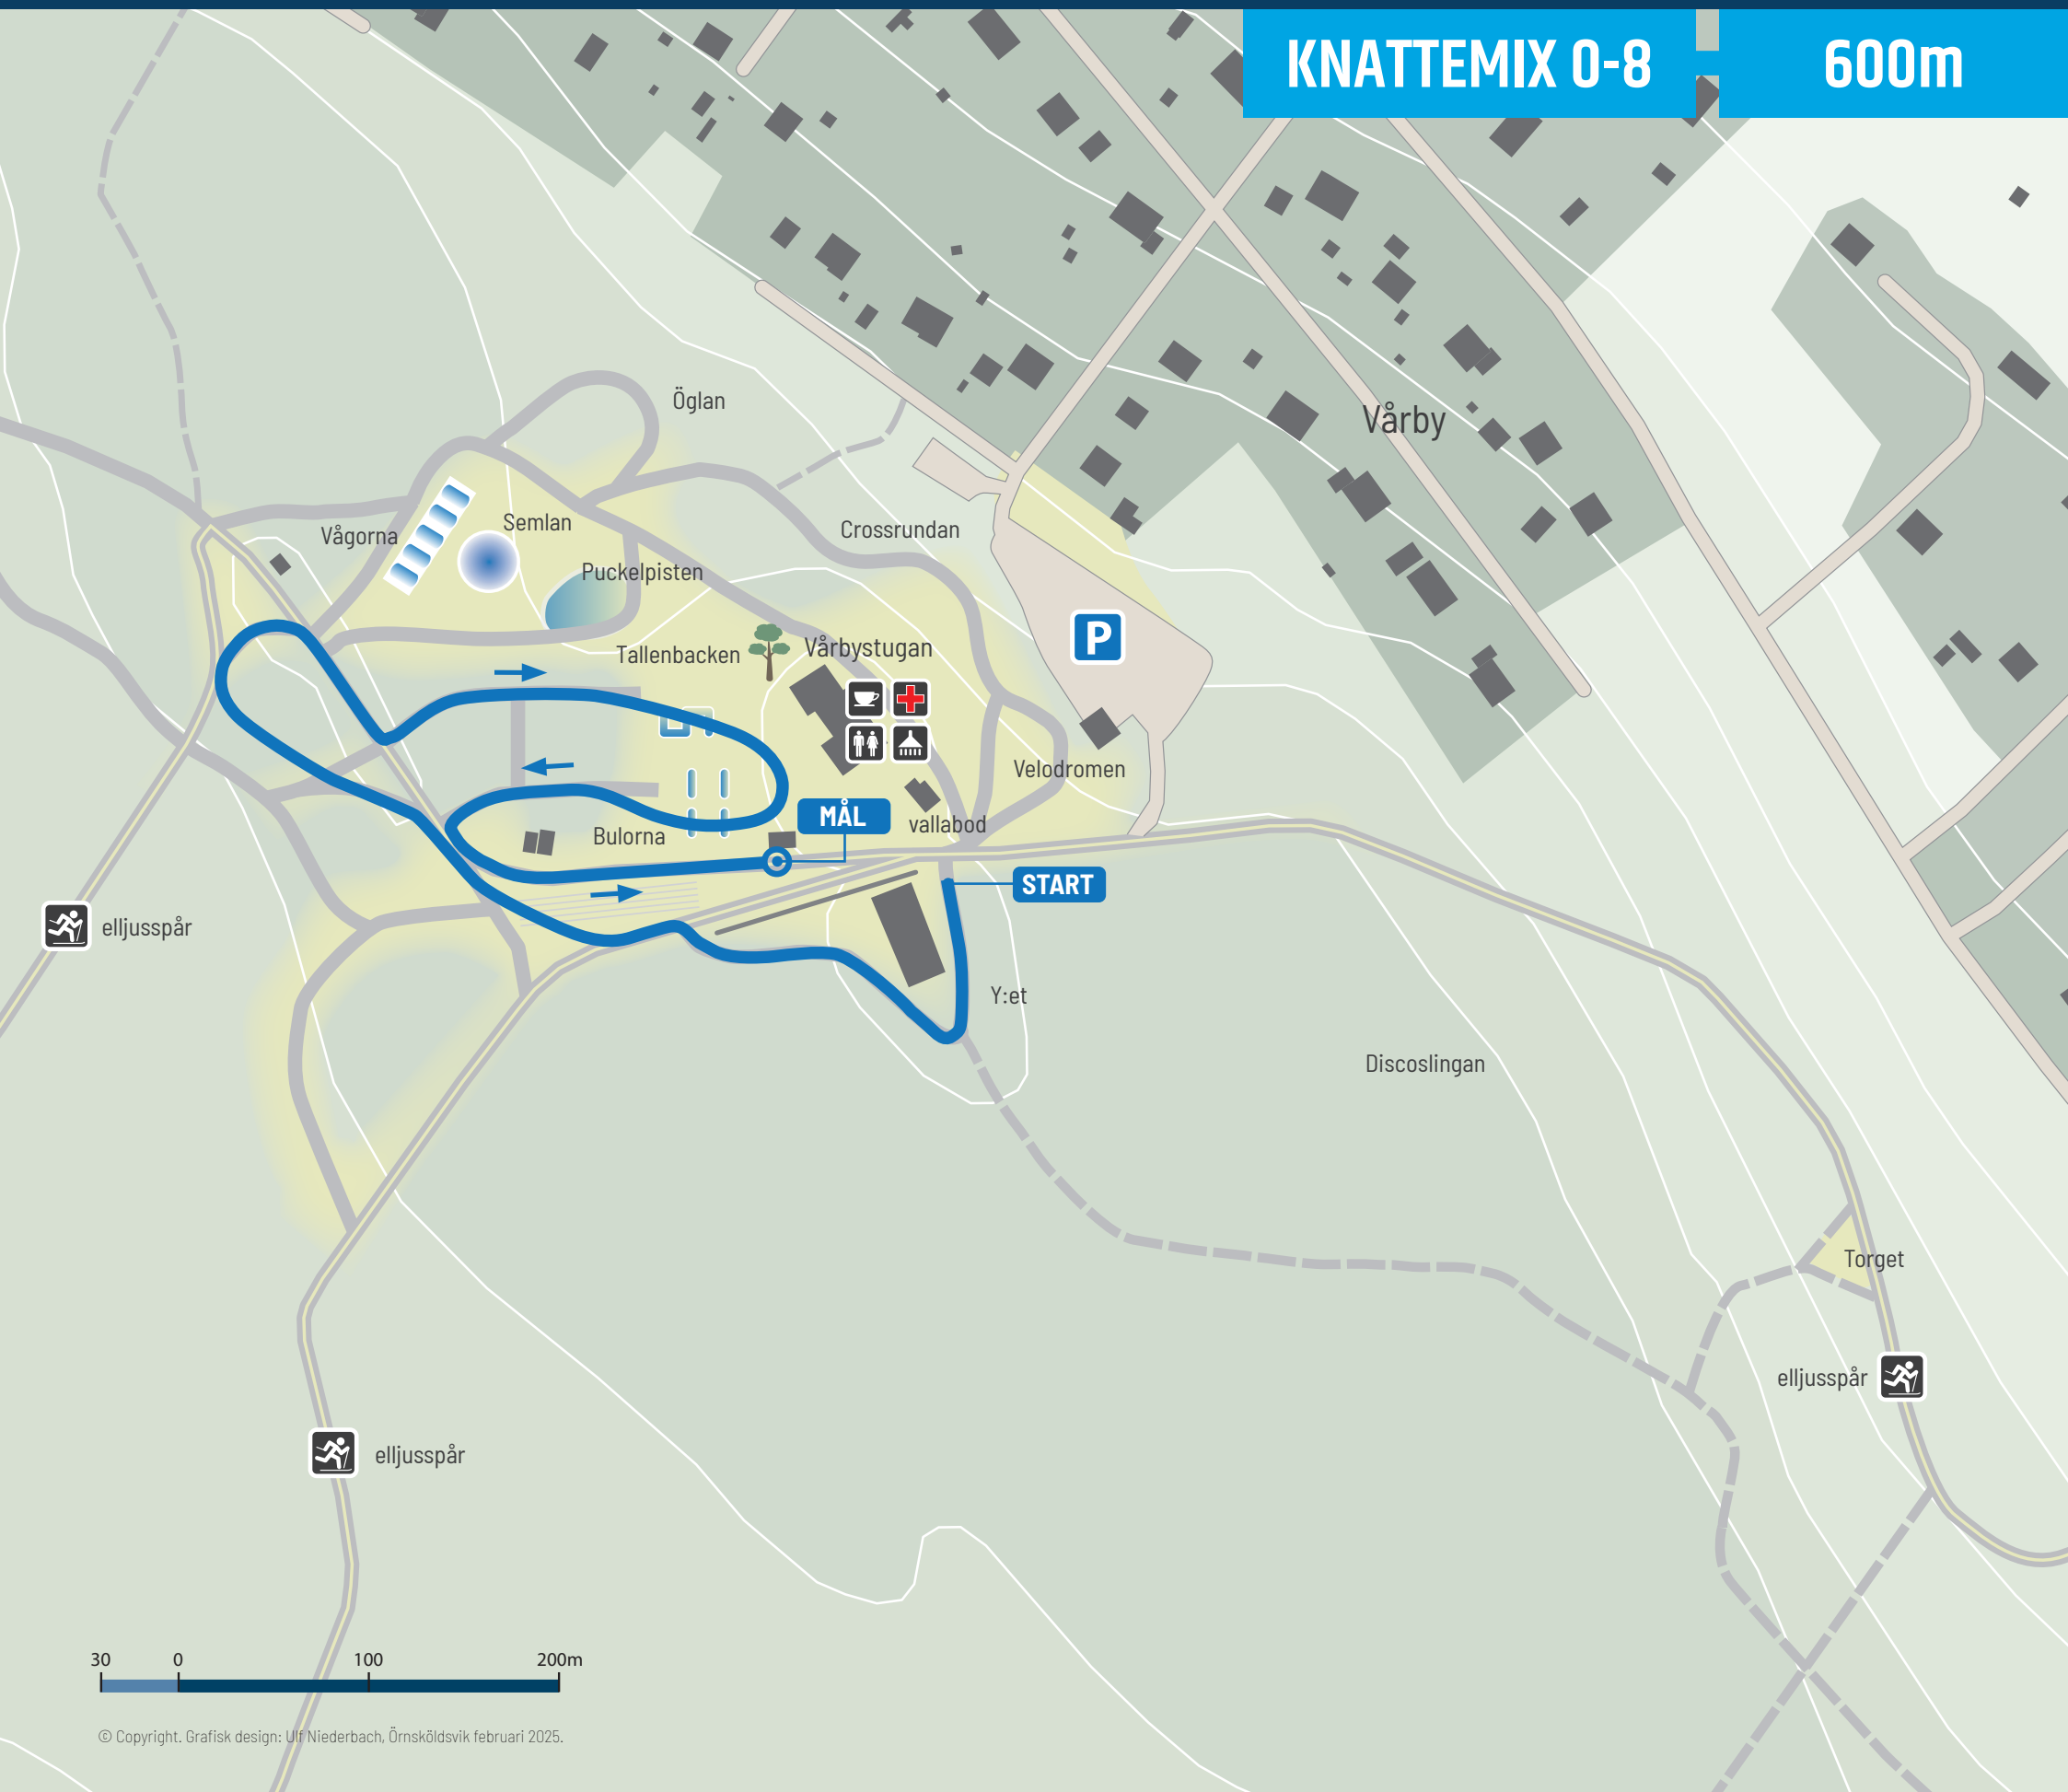

KNATTEMIX 0-8

600m

30 0 100 200m

KNATTEMIX 0-8, Ö1

1200m

30 0 100 200m

T/K 9-10, T/K 11-12

1700m

SALOMON RUSCHEN

VÅRBY LÖRDAG 15 FEBRUARI 2025
KLASSISK STIL

VÅRBY·IK
ÖRNSKÖLDSEVIK

T/K 13-14, Ö2

2600m

SALOMON RUSCHEN

VÅRBY LÖRDAG 15 FEBRUARI 2025
KLASSISK STIL

VÅRBY·IK
ÖRNSKÖLDSEVIK

T/K 15-16, Ö3

5900m

H/D 17-55

2 x 5900m